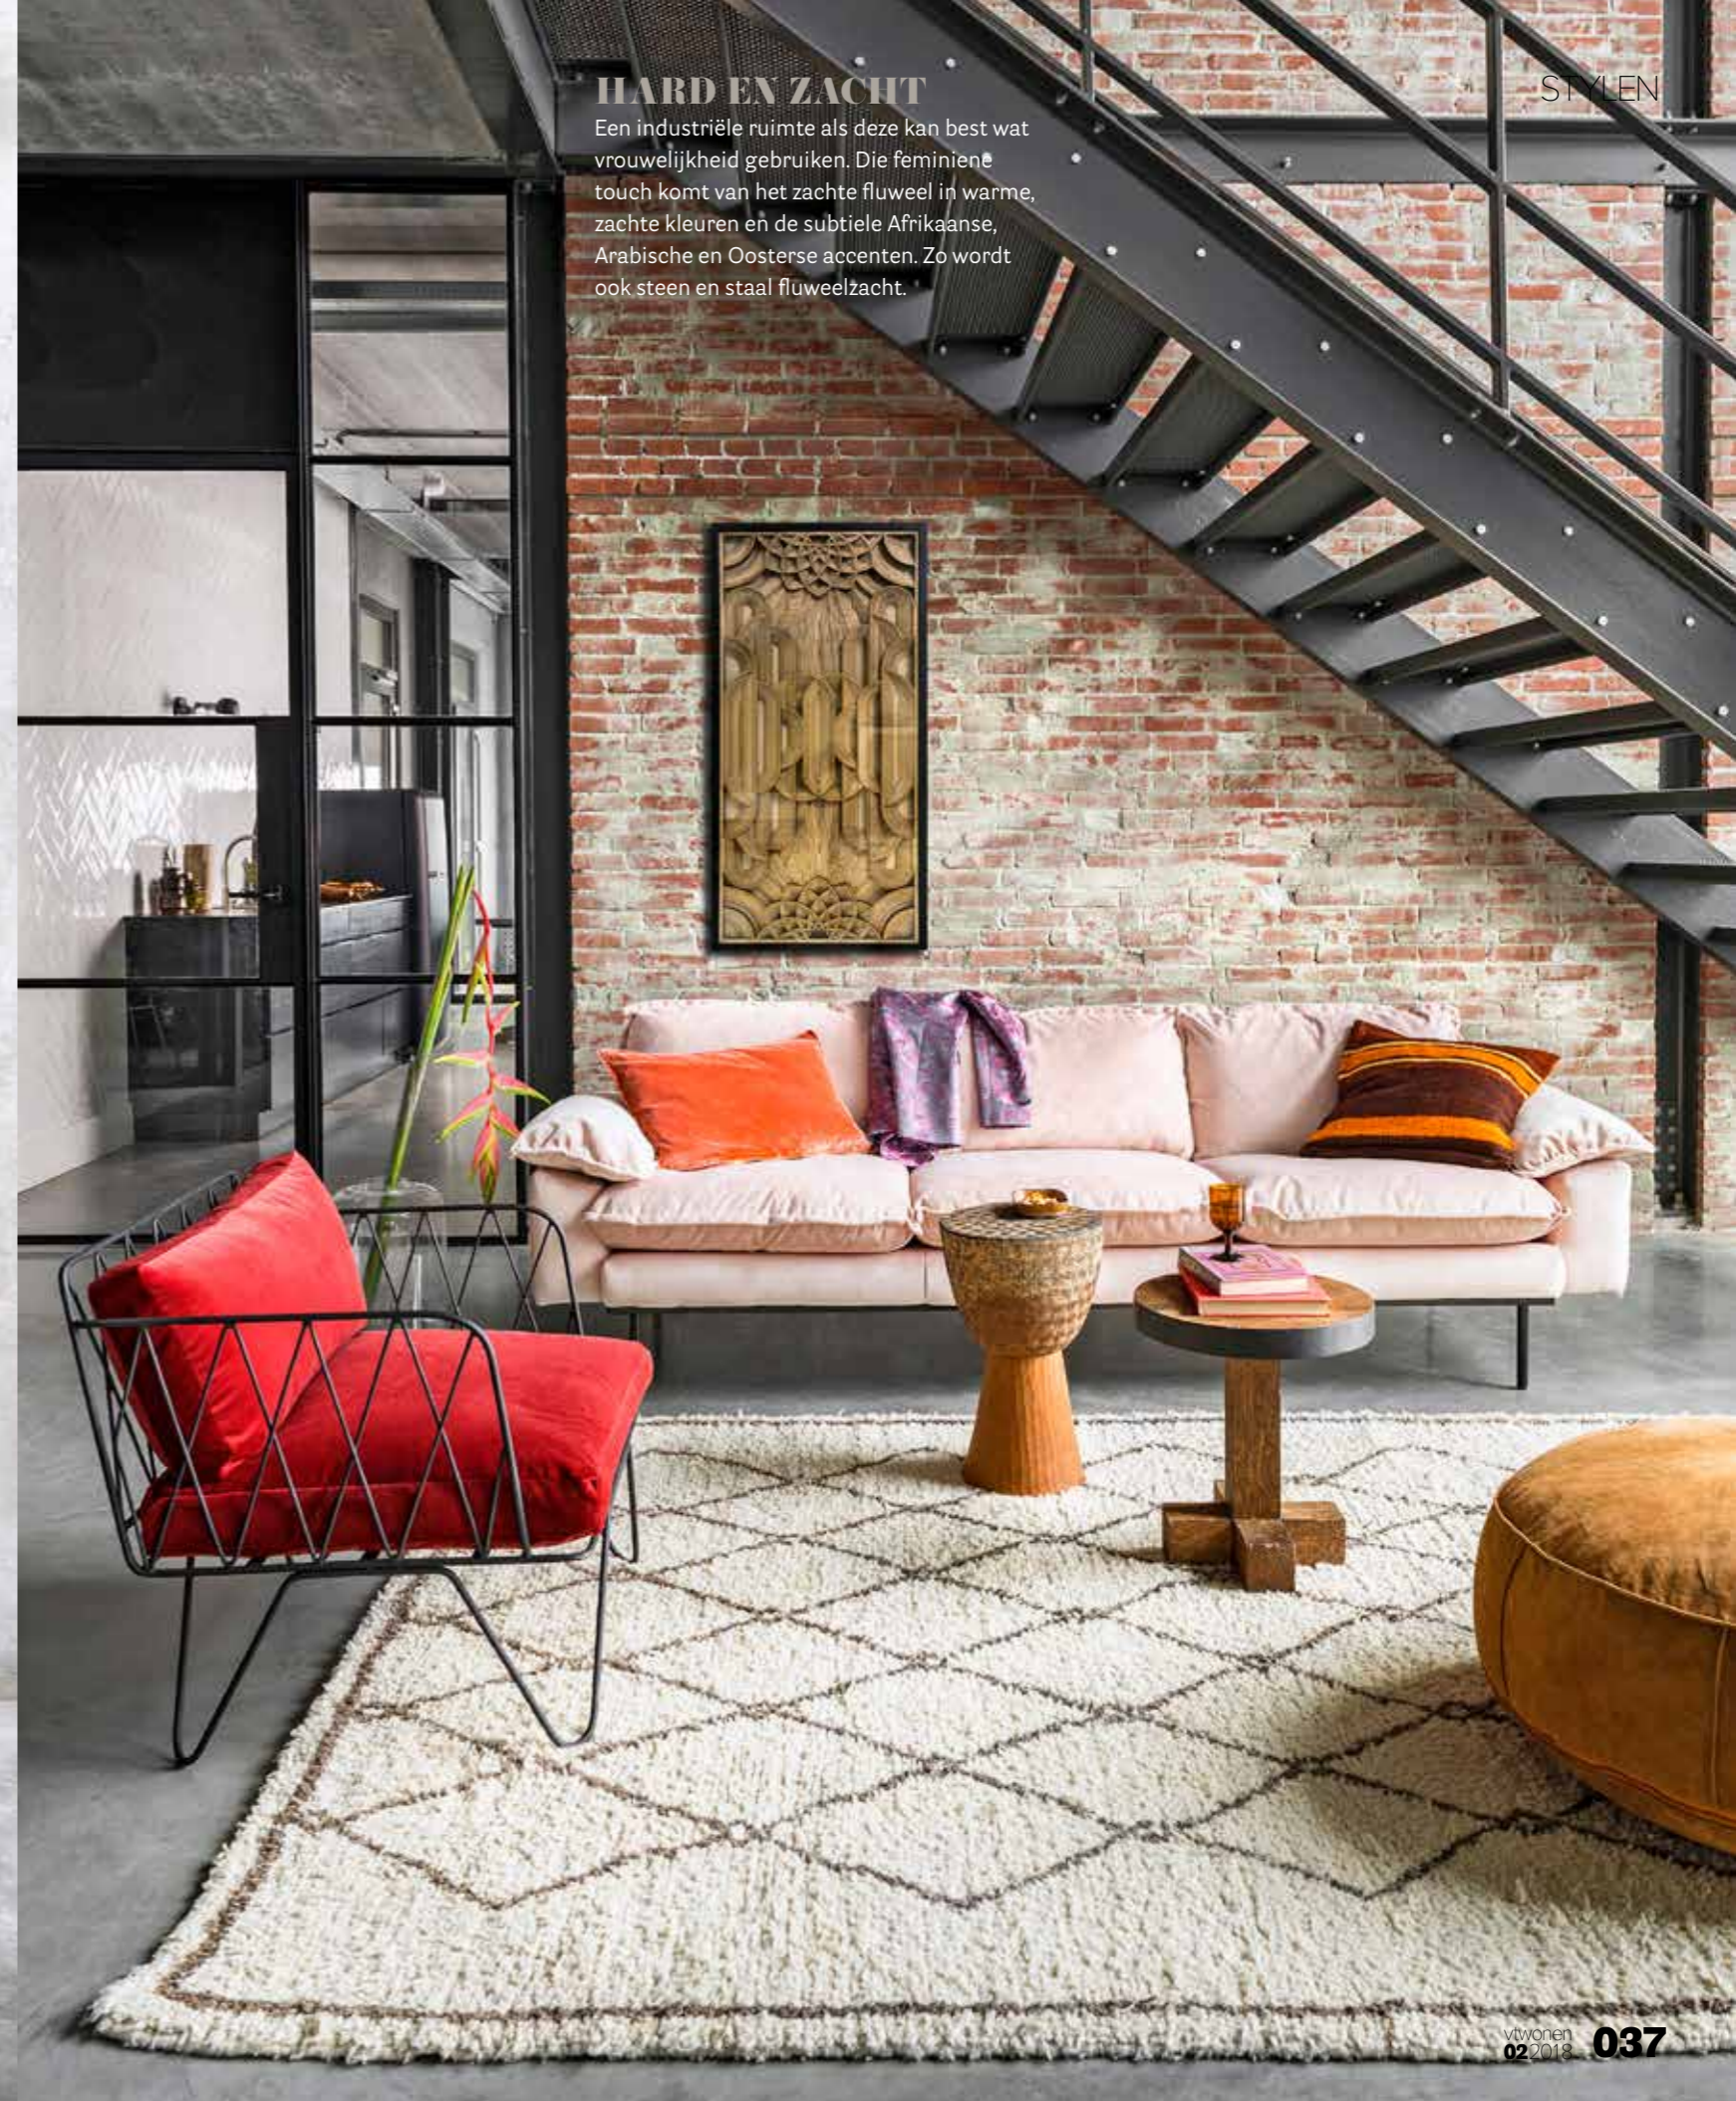

HARD EN ZACHT

Een industriële ruimte als deze kan best wat vrouwelijkheid gebruiken. Die feminiene touch komt van het zachte fluweel in warme, zachte kleuren en de subtiele Afrikaanse, Arabische en Oosterse accenten. Zo wordt ook steen en staal fluweelzacht.